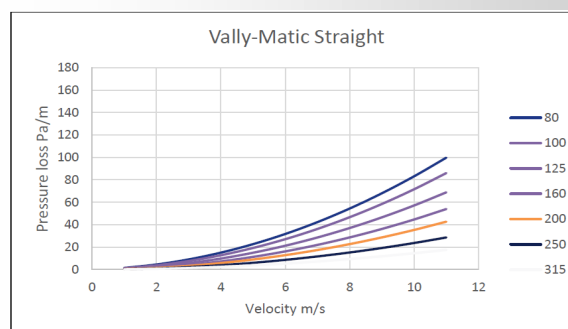

VM Flexlyddæmper produktprogram:

Dimension (mm)	Længde (mm)	Længde (mm)
Ø100	600	1200
Ø125	600	1200
Ø160	600	1200
Ø200	600	1200

Vally Matic A/S
Park Allé 11
DK-6600 Vejen

Tel: +45 75363344
E-mail: info@vallymatic.com

www.vallymatic.com